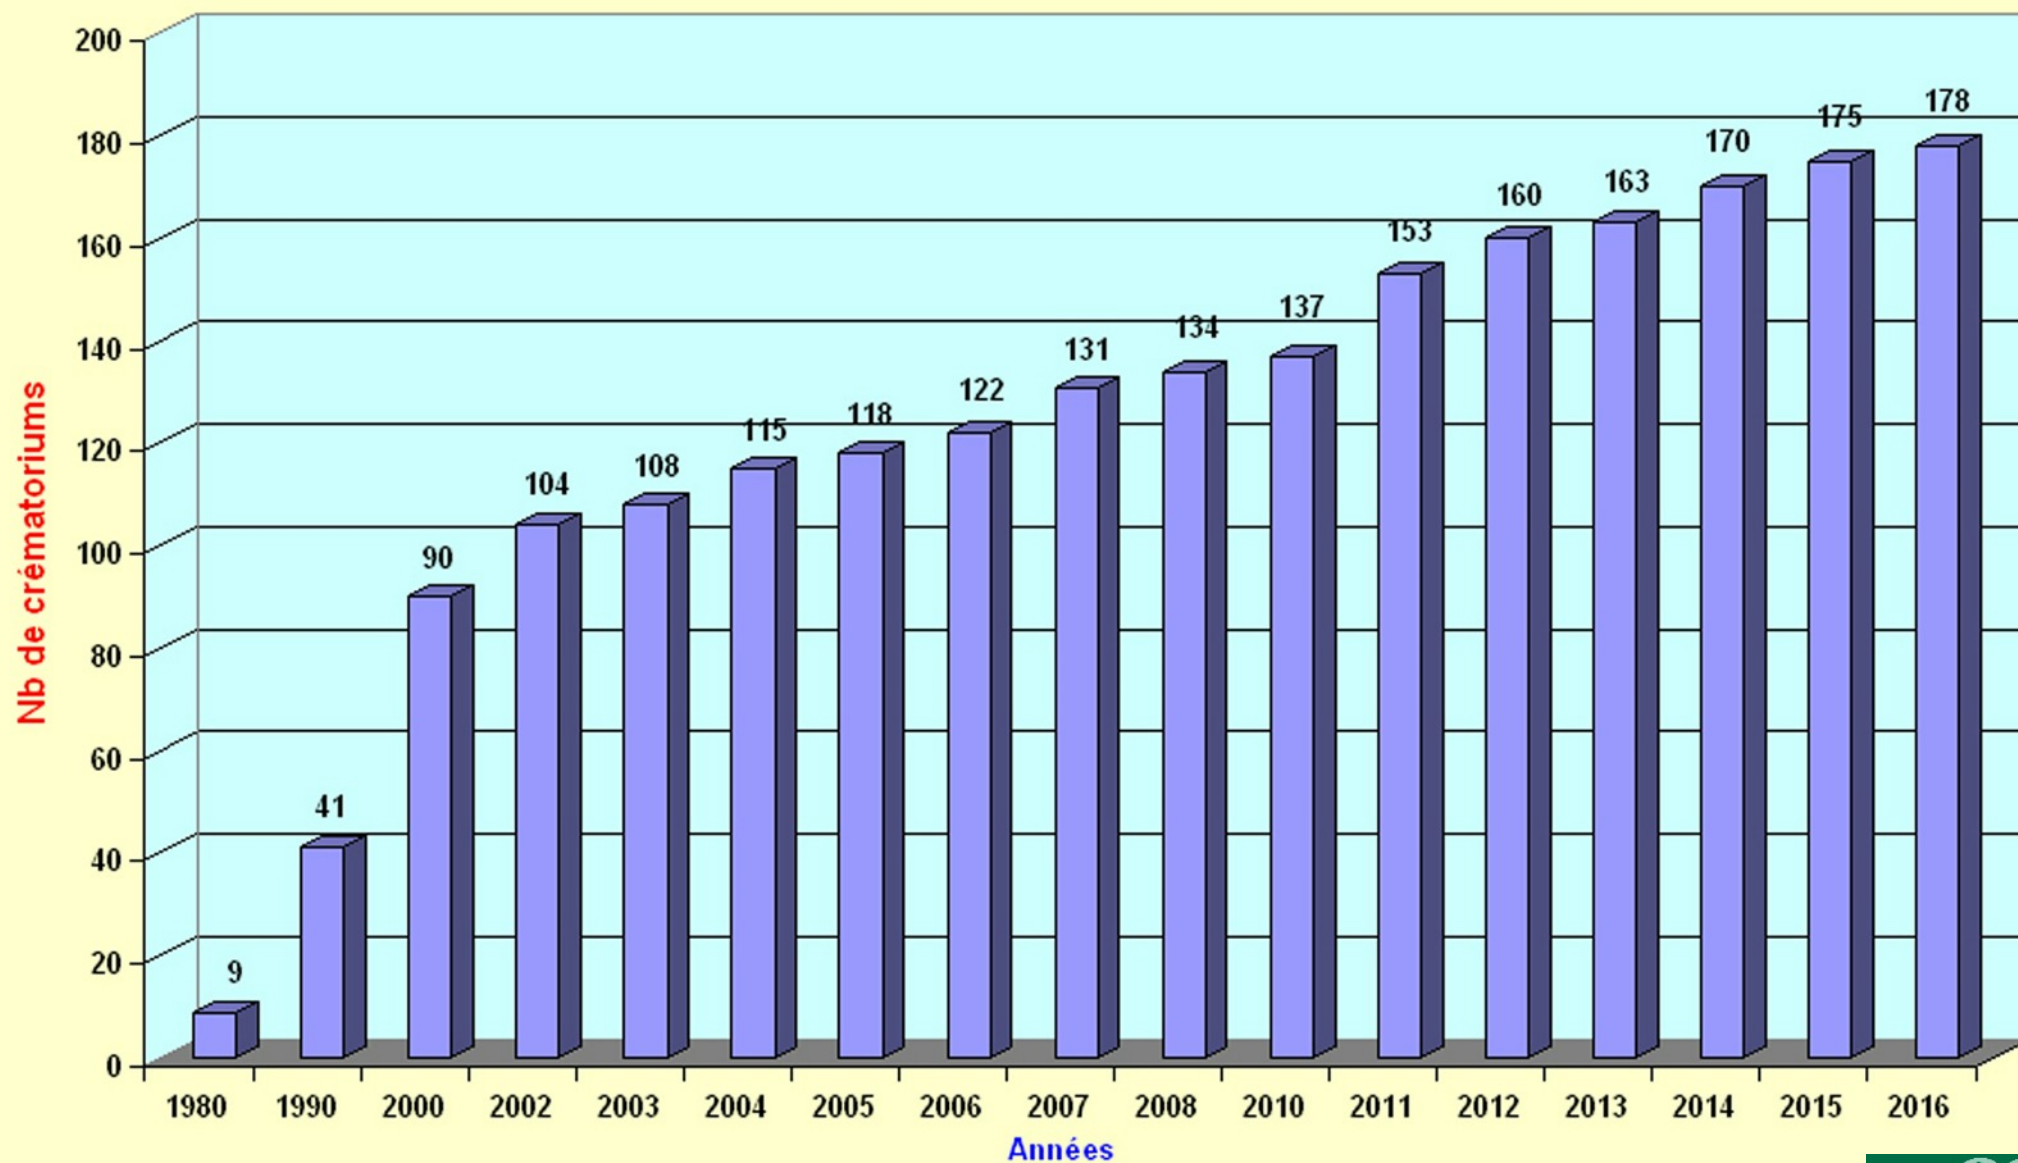

CRÉMATION STATISTIQUES 2015

Evolution du nombre de crémations

Evolution du nombre de crématoriums

Statistiques crémations 2015 par région (Moyenne nationale : 35,44%)