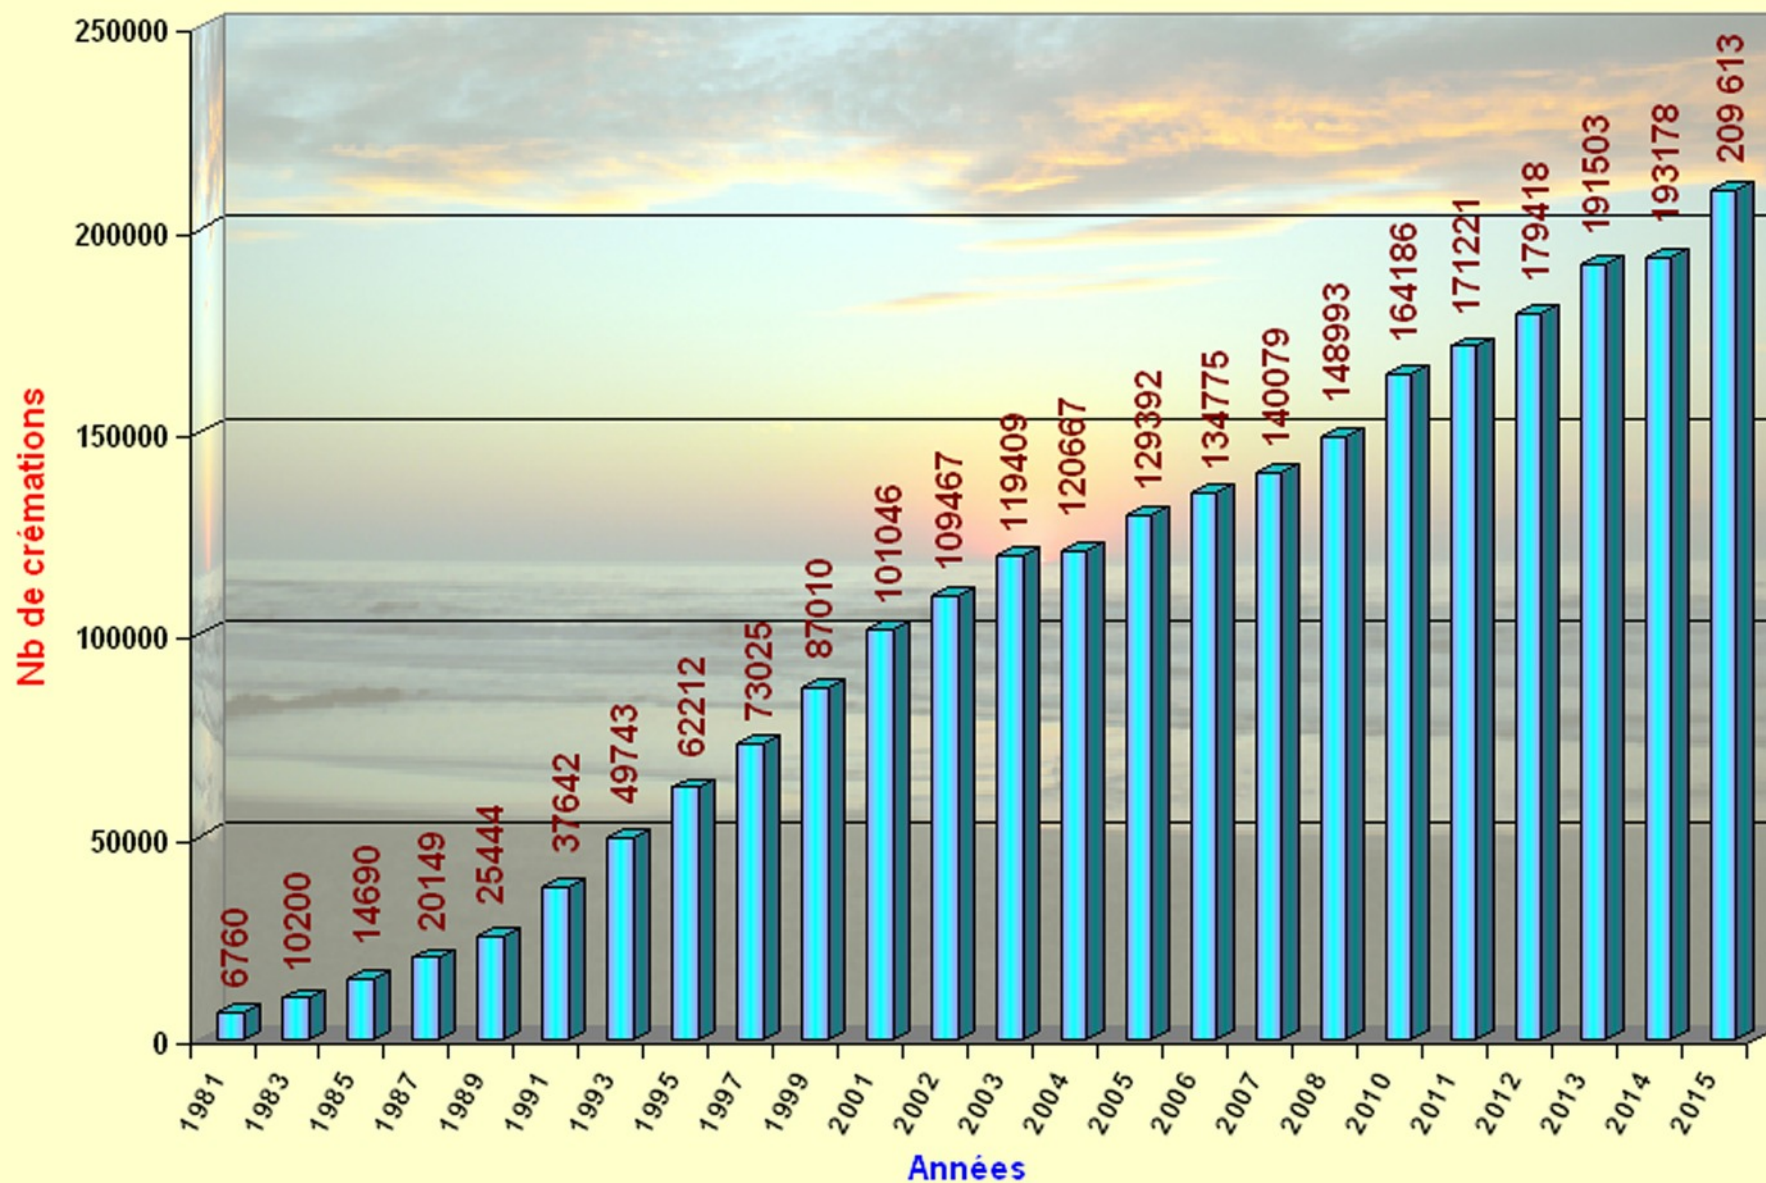

CRÉMATION STATISTIQUES 2015

Evolution du nombre de crémations

Evolution du nombre de crématoriums

Statistiques crémations 2015 par région (Moyenne nationale : 35,44%)