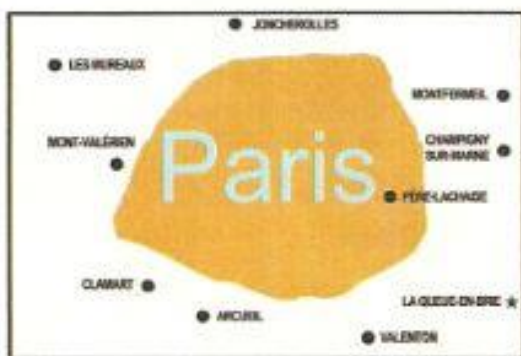

Carte de France des crématoriums

PARIS ET RÉGION PARISIENNE

- 176 crématoriums en service en 2015
 - 28 projets avancés qui témoignent du développement de l'idée crématisiste en France et du progrès dans le domaine funéraire